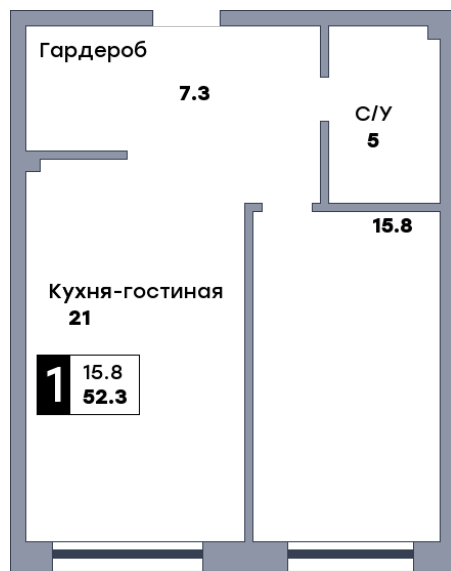

# 1 комнатная квартира, №288

ЖК «Кватро» | Секция 2 | этаж 20 | Срок сдачи: IV квартал 2026

Планировка

ул. Рабочая  
На плане

Вид из окна

Площадь	
Общая	52.3 м <sup>2</sup>
Кухни	21 м <sup>2</sup>
Комната №1	15.8 м <sup>2</sup>