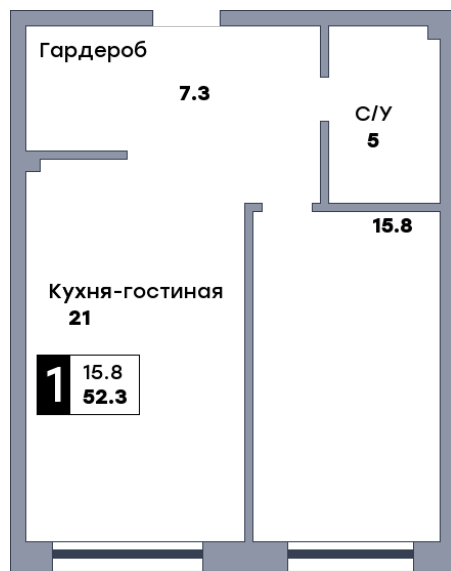

1 комнатная квартира, №282

ЖК «Кватро» | Секция 2 | этаж 19 | Срок сдачи: IV квартал 2026

Планировка

ул. Рабочая
На плане

Вид из окна

Площадь	
Общая	52.3 м ²
Кухни	21 м ²
Комната №1	15.8 м ²

Стоимость
10 460 000 ₹