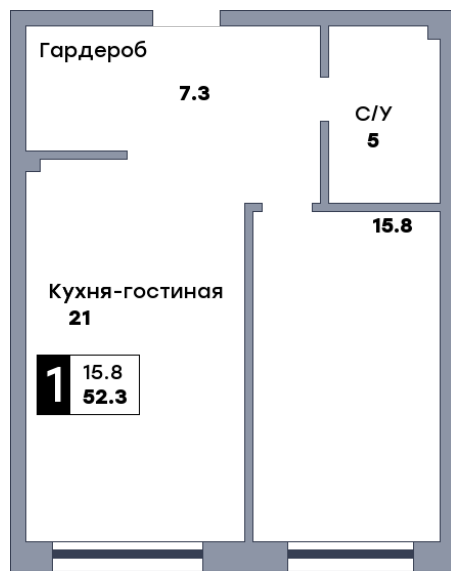

1 комнатная квартира, №258

ЖК «Кватро» | Секция 2 | этаж 15 | Срок сдачи: IV квартал 2026

Планировка

ул. Рабочая
На плане

Вид из окна

Площадь	
Общая	52.3 м ²
Кухни	21 м ²
Комната №1	15.8 м ²

Стоимость
10 460 000 ₽