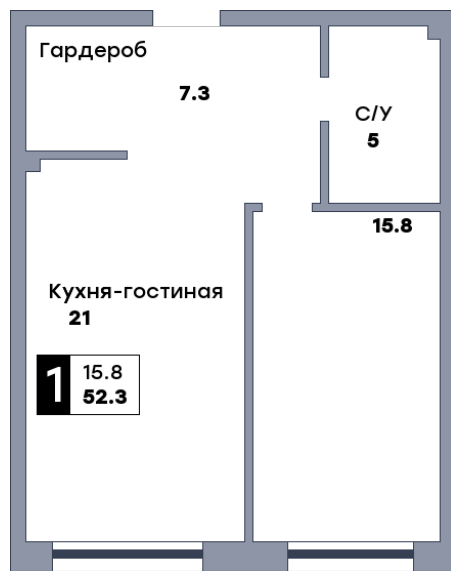

1 комнатная квартира, №258

ЖК «Кватро» | Секция 2 | этаж 15 | Срок сдачи: IV квартал 2026

Планировка

ул. Рабочая
На плане

Вид из окна

Площадь	
Общая	52.3 м ²
Кухни	21 м ²
Комната №1	15.8 м ²

Стоимость
10 983 000 ₹