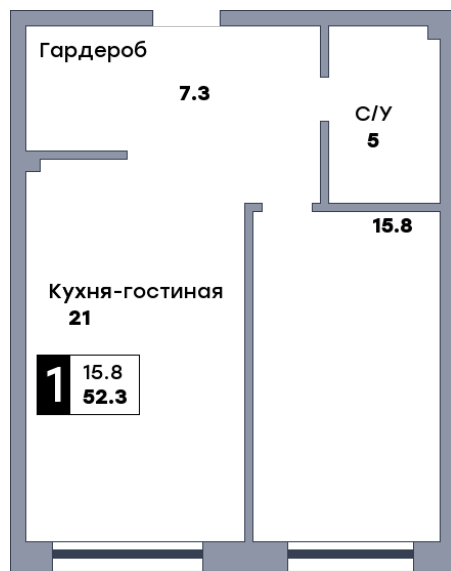

1 комнатная квартира, №252

ЖК «Кватро» | Секция 2 | этаж 14 | Срок сдачи: IV квартал 2026

Планировка

ул. Рабочая
На плане

Вид из окна

Площадь	
Общая	52.3 м ²
Кухни	21 м ²
Комната №1	15.8 м ²

Стоимость
10 983 000 ₽