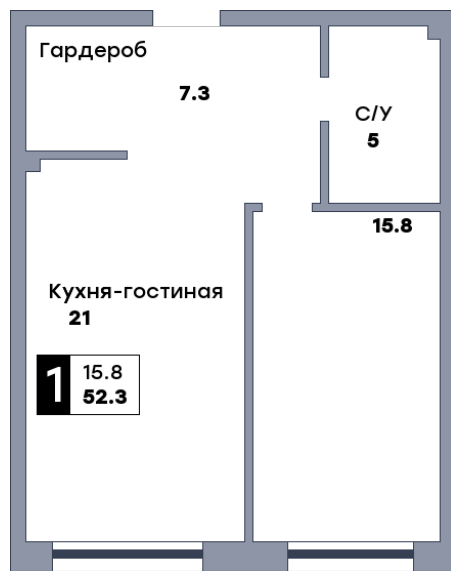

1 комнатная квартира, №252

ЖК «Кватро» | Секция 2 | этаж 14 | Срок сдачи: IV квартал 2026

Планировка

ул. Рабочая
На плане

Вид из окна

Площадь	
Общая	52.3 м ²
Кухни	21 м ²
Комната №1	15.8 м ²

Стоимость	
10 460 000 ₹	
Цена за м ²	200 000 ₹
В ипотеку / мес.	от 20 218 ₹