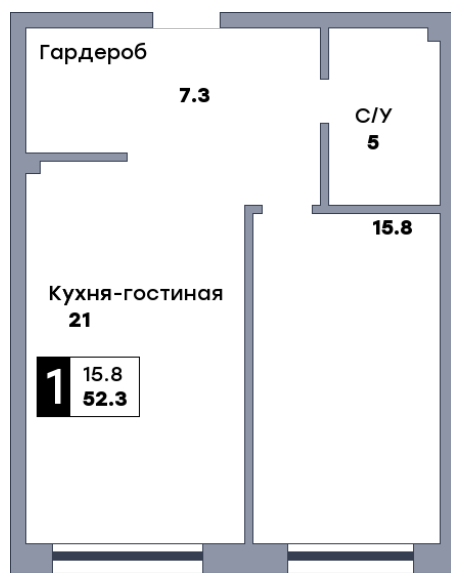

1 комнатная квартира, №252

ЖК «Кватро» | Секция 2 | этаж 14 | Срок сдачи: IV квартал 2026

Планировка

ул. Рабочая
На плане

Вид из окна

Площадь	
Общая	52.3 м ²
Кухни	21 м ²
Комната №1	15.8 м ²

Стоимость
10 983 000 ₹