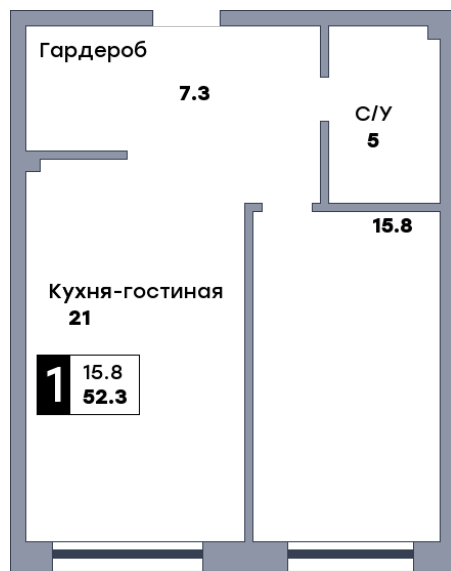

1 комнатная квартира, №246

ЖК «Кватро» | Секция 2 | этаж 13 | Срок сдачи: IV квартал 2026

Планировка

ул. Рабочая
На плане

Вид из окна

Площадь	
Общая	52.3 м ²
Кухни	21 м ²
Комната №1	15.8 м ²

Стоимость	
10 983 000 ₹	
Цена за м ²	210 000 ₹
В ипотеку / мес.	от 21 209 ₹