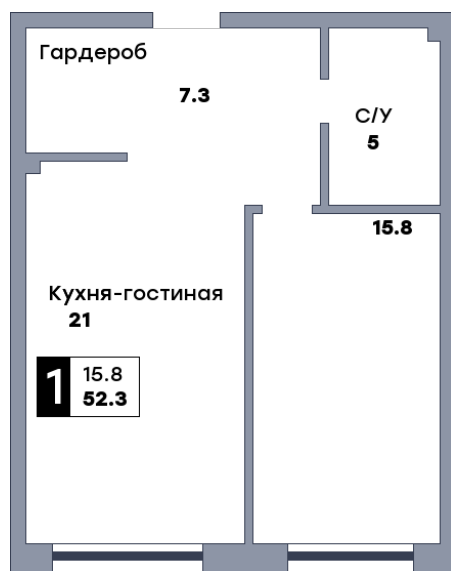

1 комнатная квартира, №246

ЖК «Кватро» | Секция 2 | этаж 13 | Срок сдачи: IV квартал 2026

Планировка

ул. Рабочая
На плане

Вид из окна

Площадь	
Общая	52.3 м ²
Кухни	21 м ²
Комната №1	15.8 м ²

Стоимость
10 460 000 ₹