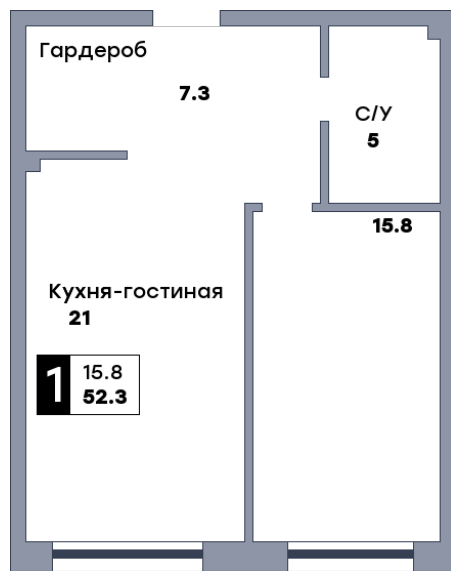

# 1 комнатная квартира, №240

ЖК «Кватро» | Секция 2 | этаж 12 | Срок сдачи: IV квартал 2026

Планировка

ул. Рабочая  
На плане

Вид из окна

Площадь	
Общая	52.3 м <sup>2</sup>
Кухни	21 м <sup>2</sup>
Комната №1	15.8 м <sup>2</sup>