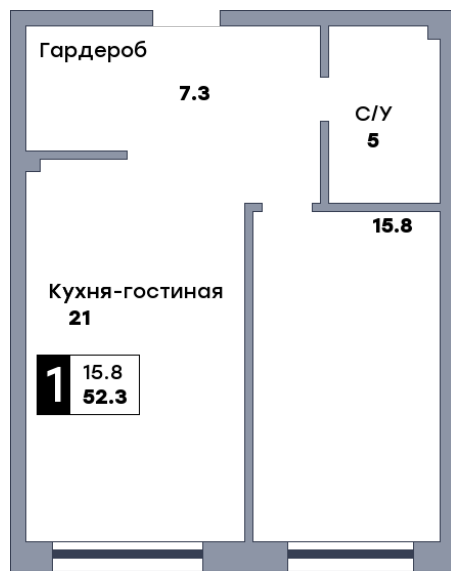

1 комнатная квартира, №240

ЖК «Кватро» | Секция 2 | этаж 12 | Срок сдачи: IV квартал 2026

Планировка

ул. Рабочая
На плане

Вид из окна

Площадь	
Общая	52.3 м ²
Кухни	21 м ²
Комната №1	15.8 м ²

Стоимость	
10 721 500 ₽	
Цена за м ²	205 000 ₽
В ипотеку / мес.	от 20 704 ₽