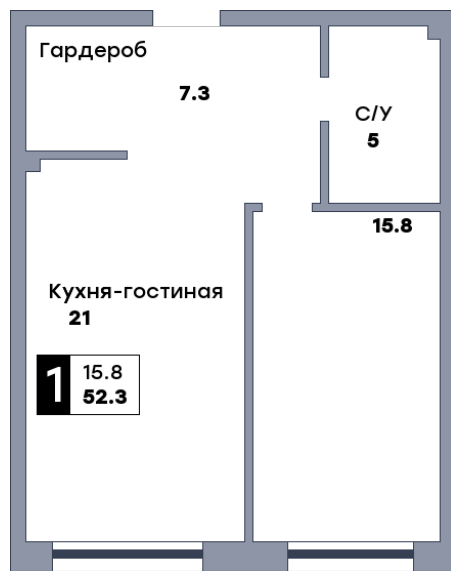

1 комнатная квартира, №234

ЖК «Кватро» | Секция 2 | этаж 11 | Срок сдачи: IV квартал 2026

Планировка

ул. Рабочая
На плане

Вид из окна

Площадь	
Общая	52.3 м ²
Кухни	21 м ²
Комната №1	15.8 м ²

Стоимость
10 198 500 Р