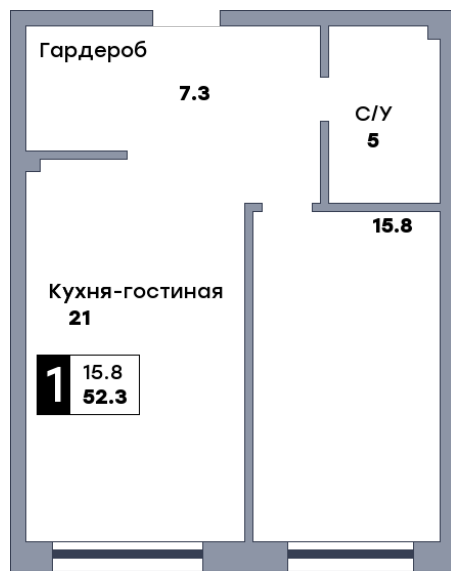

# 1 комнатная квартира, №228

ЖК «Кватро» | Секция 2 | этаж 10 | Срок сдачи: IV квартал 2026

Планировка

ул. Рабочая  
На плане

Вид из окна

Площадь	
Общая	52.3 м <sup>2</sup>
Кухни	21 м <sup>2</sup>
Комната №1	15.8 м <sup>2</sup>