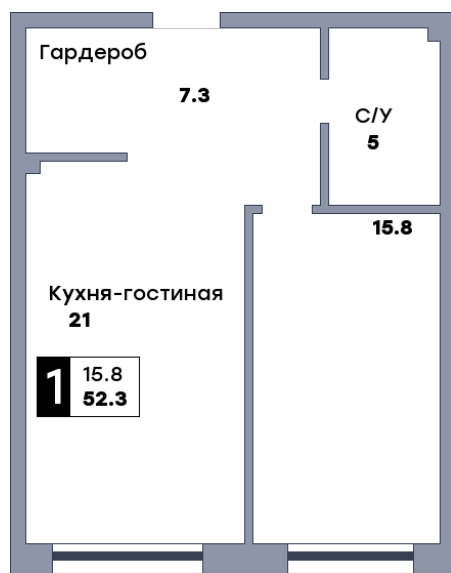

1 комнатная квартира, №228

ЖК «Кватро» | Секция 2 | этаж 10 | Срок сдачи: IV квартал 2026

Планировка

ул. Рабочая
На плане

Вид из окна

Площадь	
Общая	52.3 м ²
Кухни	21 м ²
Комната №1	15.8 м ²

Стоимость	
10 198 500 Р	
Цена за м ²	195 000 Р
В ипотеку / мес.	от 19 713 Р