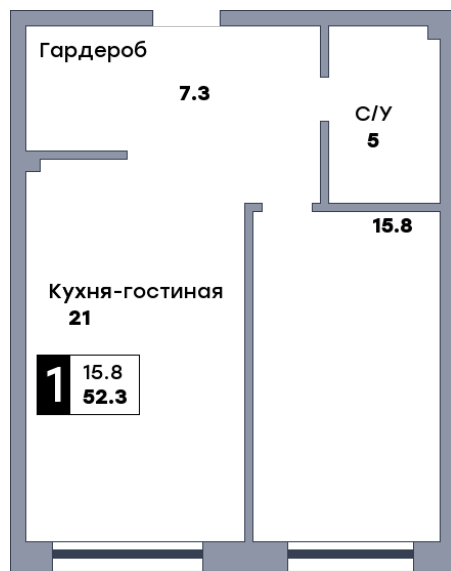

# 1 комнатная квартира, №222

ЖК «Кватро» | Секция 2 | этаж 9 | Срок сдачи: IV квартал 2026

Планировка

ул. Рабочая  
На плане

Вид из окна

Площадь	
Общая	52.3 м <sup>2</sup>
Кухни	21 м <sup>2</sup>
Комната №1	15.8 м <sup>2</sup>