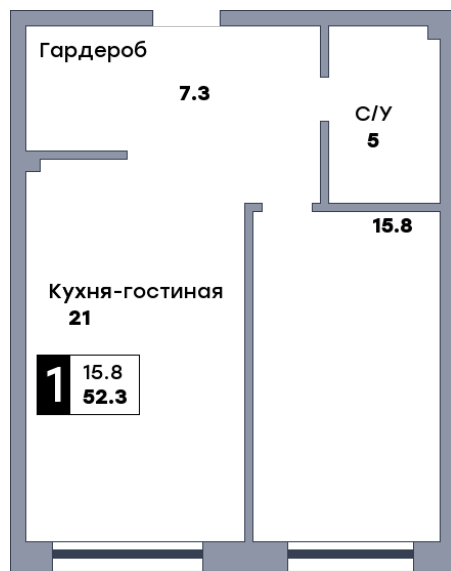

1 комнатная квартира, №222

ЖК «Кватро» | Секция 2 | этаж 9 | Срок сдачи: IV квартал 2026

Планировка

ул. Рабочая
На плане

Вид из окна

Площадь	
Общая	52.3 м ²
Кухни	21 м ²
Комната №1	15.8 м ²

Стоимость	
10 198 500 Р	
Цена за м ²	195 000 Р
В ипотеку / мес.	от 19 713 Р