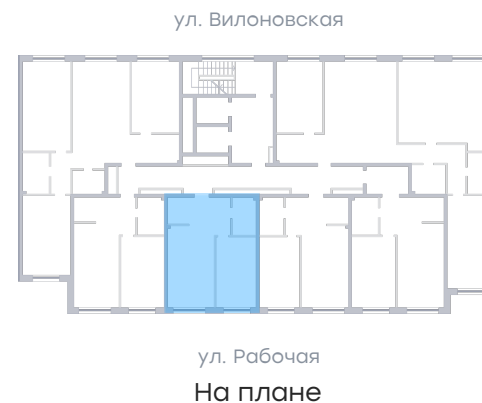

1 комнатная квартира, №216

 ЖК «Кватро» | Секция 2 | этаж 8 | Срок сдачи: IV квартал 2026

Планировка

| | |
|------------|---------------------|
| Площадь | |
| Общая | 52.3 м ² |
| Кухни | 21 м ² |
| Комната №1 | 15.8 м ² |