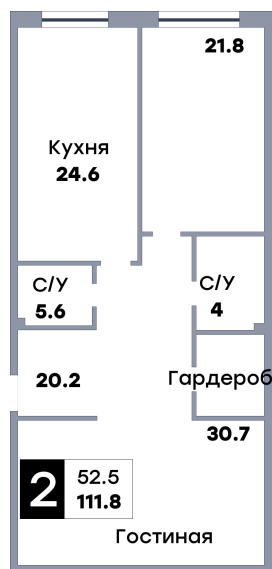

## 2 комнатная квартира, №169

ЖК «Кватро» | Секция 1 | этаж 23 | Срок сдачи: IV квартал 2026

Планировка

ул. Рабочая  
На плане

Вид из окна

Площадь	
Общая	111.8 м <sup>2</sup>
Кухни	24.6 м <sup>2</sup>
Комната №1	21.8 м <sup>2</sup>
Комната №2	30.7 м <sup>2</sup>