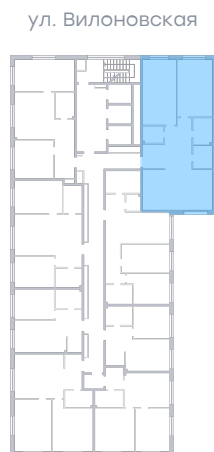

## 2 комнатная квартира, №169

ЖК «Кватро» | Секция 1 | этаж 23 | Срок сдачи: IV квартал 2026

Планировка

ул. Рабочая  
На плане

Вид из окна

Площадь	
Общая	111.8 м <sup>2</sup>
Кухни	24.6 м <sup>2</sup>
Комната №1	21.8 м <sup>2</sup>
Комната №2	30.7 м <sup>2</sup>