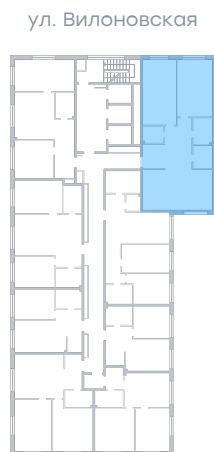

2 комнатная квартира, №169

ЖК «Кватро» | Секция 1 | этаж 23 | Срок сдачи: IV квартал 2026

Планировка

ул. Рабочая
На плане

Вид из окна

Площадь	
Общая	111.8 м ²
Кухни	24.6 м ²
Комната №1	21.8 м ²
Комната №2	30.7 м ²