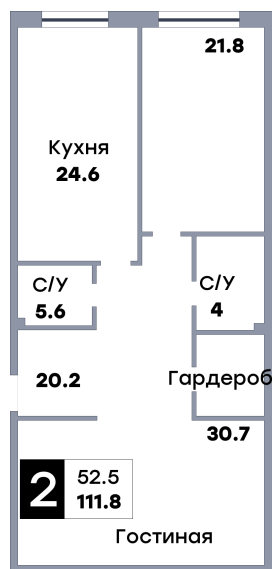

2 комнатная квартира, №169

ЖК «Кватро» | Секция 1 | этаж 23 | Срок сдачи: IV квартал 2026

Планировка

ул. Рабочая
На плане

Вид из окна

Площадь	
Общая	111.8 м ²
Кухни	24.6 м ²
Комната №1	21.8 м ²
Комната №2	30.7 м ²