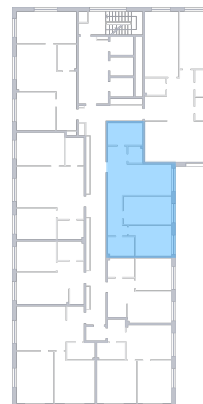

## 2 комнатная квартира, №162

ЖК «Кватро» | Секция 1 | этаж 22 | Срок сдачи: IV квартал 2026

Планировка

ул. Вилоновская

ул. Рабочая  
 На плане

Вид из окна

Площадь	
Общая	77.3 м <sup>2</sup>
Кухни	16.8 м <sup>2</sup>
Комната №1	15.2 м <sup>2</sup>
Комната №2	12.8 м <sup>2</sup>