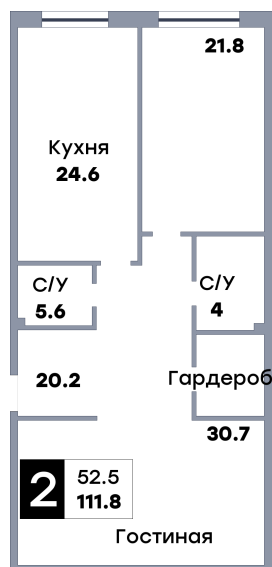

# 2 комнатная квартира, №161

ЖК «Кватро» | Секция 1 | этаж 22 | Срок сдачи: IV квартал 2026

Планировка

ул. Рабочая  
На плане

Вид из окна

Площадь	
Общая	111.8 м <sup>2</sup>
Кухни	24.6 м <sup>2</sup>
Комната №1	21.8 м <sup>2</sup>
Комната №2	30.7 м <sup>2</sup>