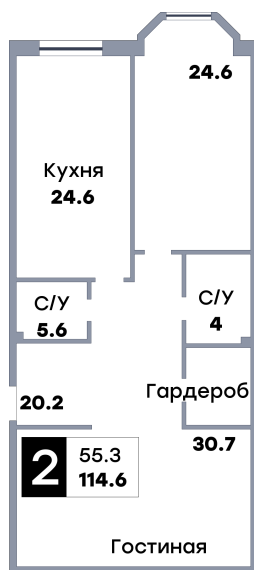

2 комнатная квартира, №145

ЖК «Кватро» | Секция 1 | этаж 20 | Срок сдачи: IV квартал 2026

Планировка

ул. Рабочая
На плане

Вид из окна

Площадь	
Общая	114.6 м ²
Кухни	24.6 м ²
Комната №1	24.6 м ²
Комната №2	30.7 м ²