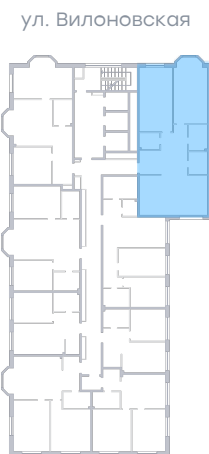

2 комнатная квартира, №145

ЖК «Кватро» | Секция 1 | этаж 20 | Срок сдачи: IV квартал 2026

Планировка

ул. Рабочая
На плане

Вид из окна

Площадь	
Общая	114.6 м ²
Кухни	24.6 м ²
Комната №1	24.6 м ²
Комната №2	30.7 м ²