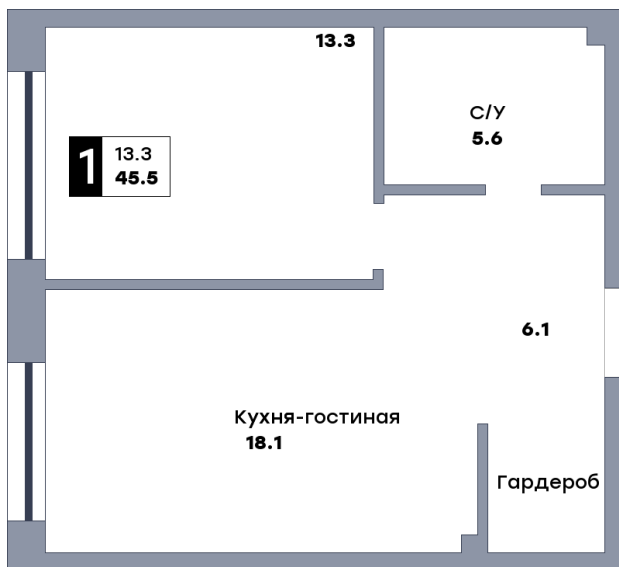

1 комнатная квартира, №38

ЖК «Кватро» | Секция 1 | этаж 6 | Срок сдачи: IV квартал 2026

Планировка

ул. Вилоновская

ул. Рабочая
На плане

Вид из окна

Площадь	
Общая	45.5 м ²
Кухни	18.1 м ²
Комната №1	13.3 м ²