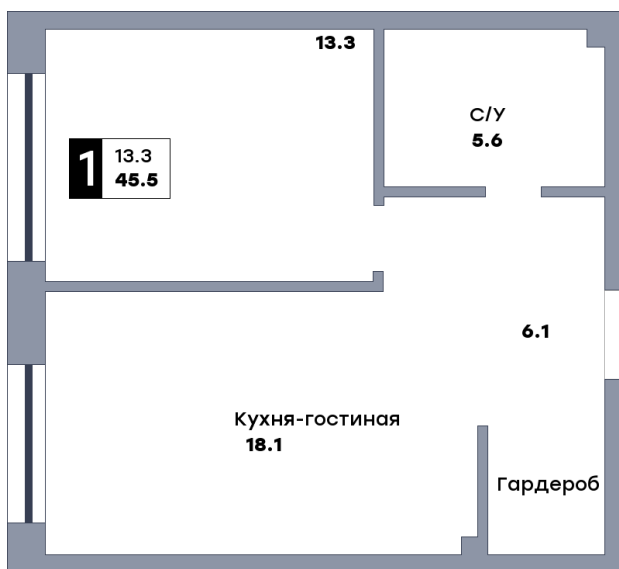

1 комнатная квартира, №38

ЖК «Кватро» | Секция 1 | этаж 6 | Срок сдачи: IV квартал 2026

Планировка

ул. Вилоновская

ул. Рабочая
На плане

Вид из окна

| | |
|------------|---------------------|
| Площадь | |
| Общая | 45.5 м ² |
| Кухни | 18.1 м ² |
| Комната №1 | 13.3 м ² |