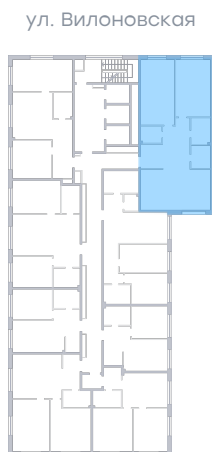

2 комнатная квартира, №25

ЖК «Кватро» | Секция 1 | этаж 5 | Срок сдачи: IV квартал 2026

Планировка

ул. Рабочая
На плане

Вид из окна

Площадь	
Общая	111.8 м ²
Кухни	24.6 м ²
Комната №1	21.8 м ²
Комната №2	30.7 м ²