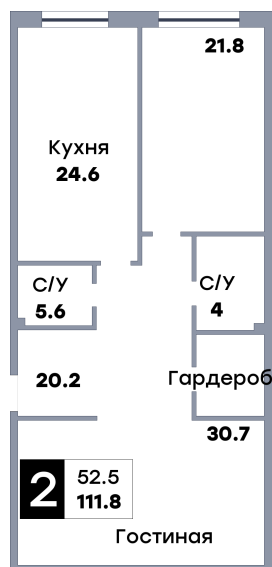

## 2 комнатная квартира, №25

ЖК «Кватро» | Секция 1 | этаж 5 | Срок сдачи: IV квартал 2026

Планировка

ул. Рабочая  
На плане

Вид из окна

Площадь	
Общая	111.8 м <sup>2</sup>
Кухни	24.6 м <sup>2</sup>
Комната №1	21.8 м <sup>2</sup>
Комната №2	30.7 м <sup>2</sup>