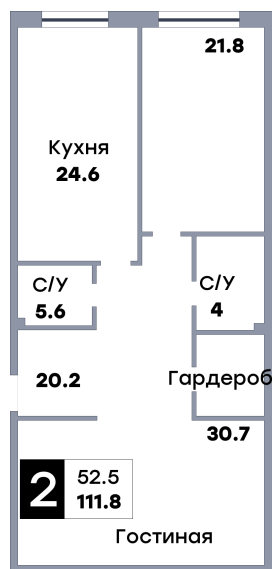

2 комнатная квартира, №25

ЖК «Кватро» | Секция 1 | этаж 5 | Срок сдачи: IV квартал 2026

Планировка

ул. Рабочая
На плане

Вид из окна

Площадь	
Общая	111.8 м ²
Кухни	24.6 м ²
Комната №1	21.8 м ²
Комната №2	30.7 м ²