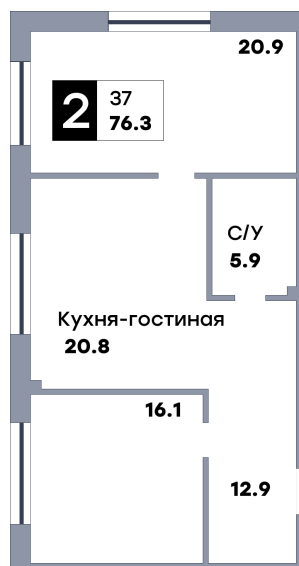

## 2 комнатная квартира, №24

ЖК «Кватро» | Секция 1 | этаж 4 | Срок сдачи: IV квартал 2026

Планировка

ул. Вилоновская

ул. Рабочая  
 На плане

Вид из окна

Площадь	
Общая	76.3 м <sup>2</sup>
Кухни	20.8 м <sup>2</sup>
Комната №1	16.1 м <sup>2</sup>
Комната №2	20.9 м <sup>2</sup>