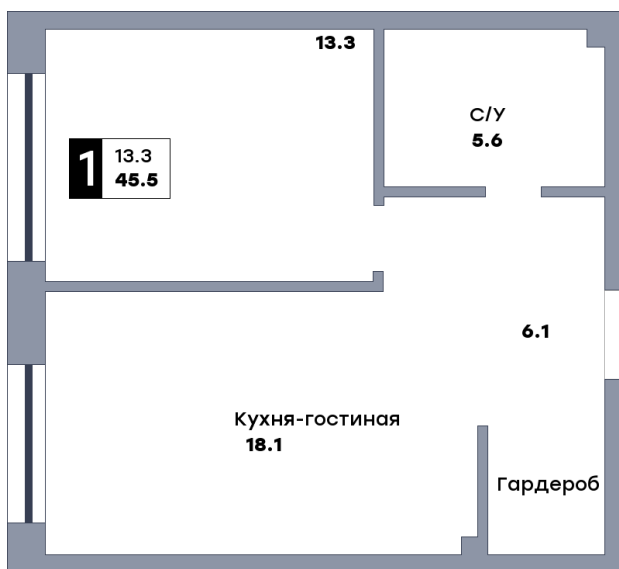

# 1 комнатная квартира, №22

 ЖК «Кватро» | Секция 1 | этаж 4 | Срок сдачи: IV квартал 2026

Планировка

ул. Вилоновская

ул. Рабочая  
На плане

Вид из окна

Площадь	
Общая	45.5 м <sup>2</sup>
Кухни	18.1 м <sup>2</sup>
Комната №1	13.3 м <sup>2</sup>