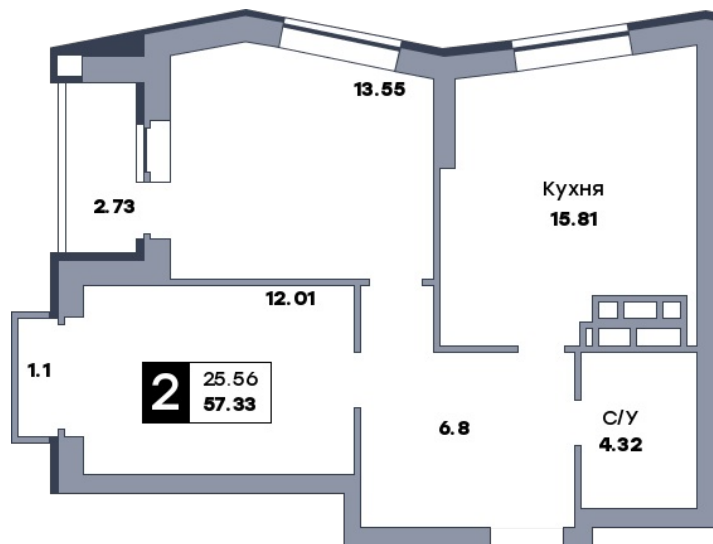

## 2 комнатная квартира, №735

ЖК «Движение» | ул. Вольская | Секция 4 | этаж 17 | Срок сдачи: IV квартал 2029

Планировка

Вид во двор

ул. Средне-Садовая  
На плане

Вид из окна

Площадь

Общая	57.33 м <sup>2</sup>
Кухни	15.81 м <sup>2</sup>
Комната №1	12.01 м <sup>2</sup>
Комната №2	13.55 м <sup>2</sup>

Особенности планировки

Витражное остекление

**от 8 656 830 ₽**

Цена за м <sup>2</sup>	от 151 000 ₽
В ипотеку / мес.	от 16 733 ₽

Застройщик  
 ООО «Специализированный застройщик «ДОНСТРОЙ»  
 Информация действительна на 27.06.2026 г.