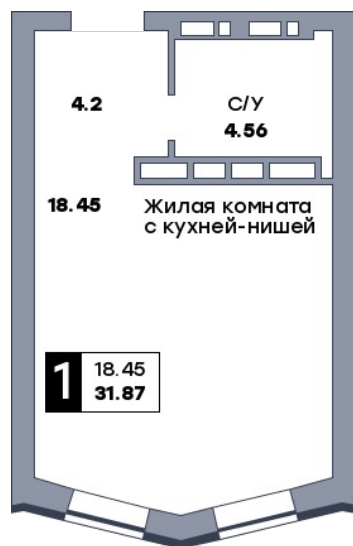

# 1 комнатная квартира, №732

ЖК «Движение» | ул. Вольская | Секция 4 | этаж 17 | Срок сдачи: IV квартал 2029

Планировка

Вид во двор

ул. Средне-Садовая  
На плане

Вид из окна

Площадь	
Общая	31.87 м <sup>2</sup>
Кухни	4.66 м <sup>2</sup>
Комната №1	18.45 м <sup>2</sup>

Особенности планировки  
Витражное остекление

**от 5 226 680 ₽**

Цена за м <sup>2</sup>	от 164 000 ₽
В ипотеку / мес.	от 10 103 ₽

Застройщик  
 ООО «Специализированный застройщик «ДОНСТРОЙ»  
 Информация действительна на 25.06.2026 г.