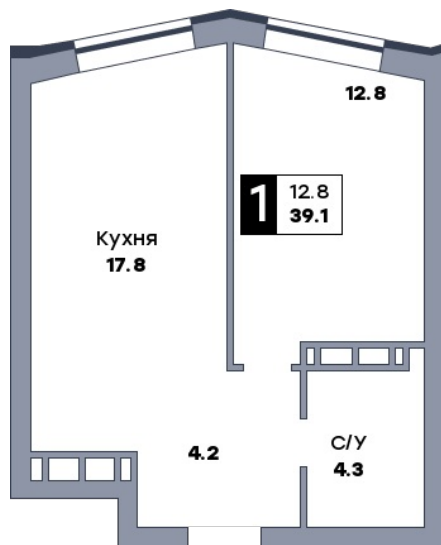

1 комнатная квартира, №727

ЖК «Движение» | Секция 4 | этаж 17 | Срок сдачи: IV квартал 2029

Планировка

Вид во двор

ул. Средне-Садовая

На плане

Вид из окна

Площадь

Общая 39.1 м²Кухни 17.8 м²Комната №1 12.8 м²

Стоимость

от 6 138 700 РЦена за м² от 157 000 Р

В ипотеку / мес. от 11 866 Р

Застройщик
ООО «Специализированный застройщик «ДОНСТРОЙ»
Информация действительна на 25.02.2026 г.