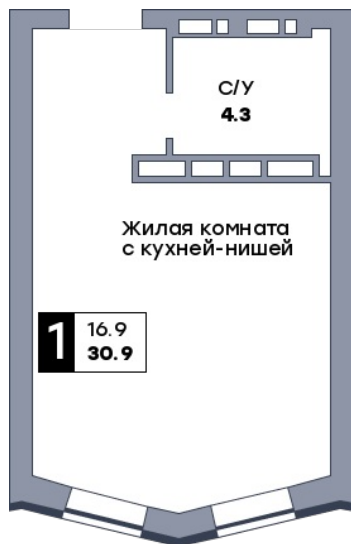

1 комнатная квартира, №722

ЖК «Движение» | ул. Вольская | Секция 4 | этаж 16 | Срок сдачи: IV квартал 2029

Планировка

Вид во двор

ул. Средне-Садовая
На плане

Вид из окна

Площадь

Общая 30.9 м²

Кухни 5 м²

Особенности планировки

Витражное остекление

от 5 067 600 Р

Цена за м² от 164 000 Р

В ипотеку / мес. от 9 795 Р

Застройщик
ООО «Специализированный застройщик «ДОНСТРОЙ»
Информация действительна на 17.04.2026 г.