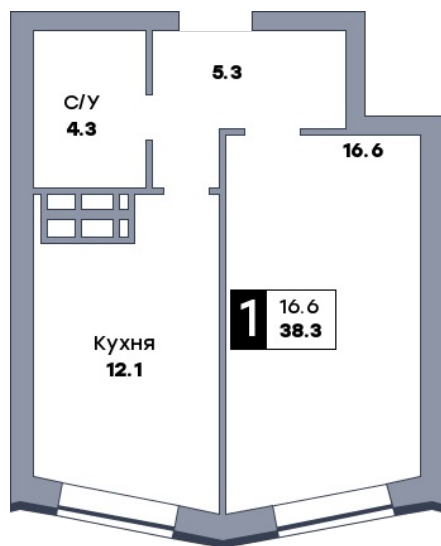

1 комнатная квартира, №721

ЖК «Движение» | ул. Вольская | Секция 4 | этаж 16 | Срок сдачи: IV квартал 2029

Планировка

Вид во двор

ул. Средне-Садовая
На плане

Вид из окна

Площадь	
Общая	38.3 м ²
Кухни	12.1 м ²
Комната №1	16.6 м ²