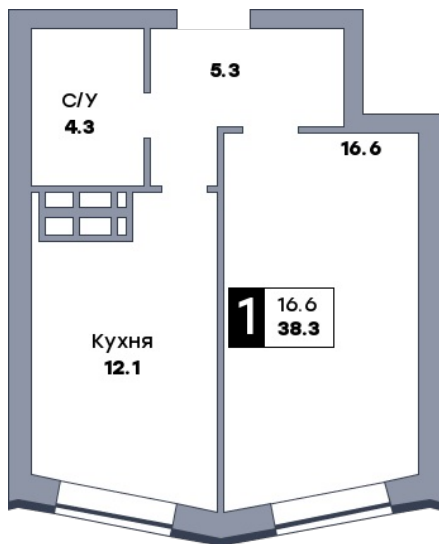

1 комнатная квартира, №721

ЖК «Движение» | ул. Вольская | Секция 4 | этаж 16 | Срок сдачи: IV квартал 2029

Планировка

Вид во двор

ул. Средне-Садовая
На плане

Вид из окна

Площадь	
Общая	38.3 м ²
Кухни	12.1 м ²
Комната №1	16.6 м ²