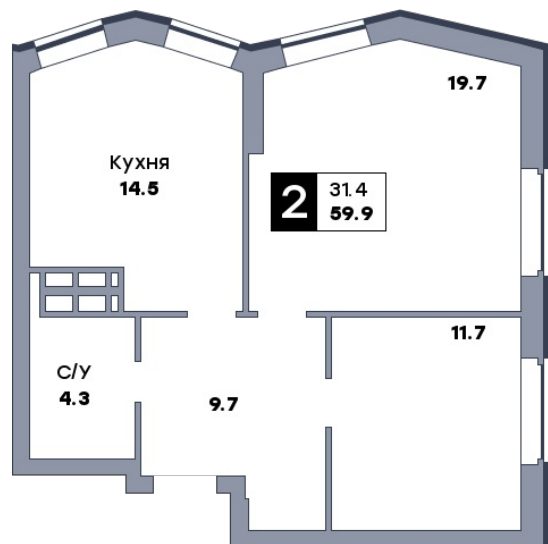

2 комнатная квартира, №718

ЖК «Движение» | ул. Вольская | Секция 4 | этаж 16 | Срок сдачи: IV квартал 2029

Планировка

Вид во двор

ул. Средне-Садовая
На плане

Вид из окна

Площадь	
Общая	59.9 м ²
Кухни	14.5 м ²
Комната №1	19.7 м ²
Комната №2	11.7 м ²