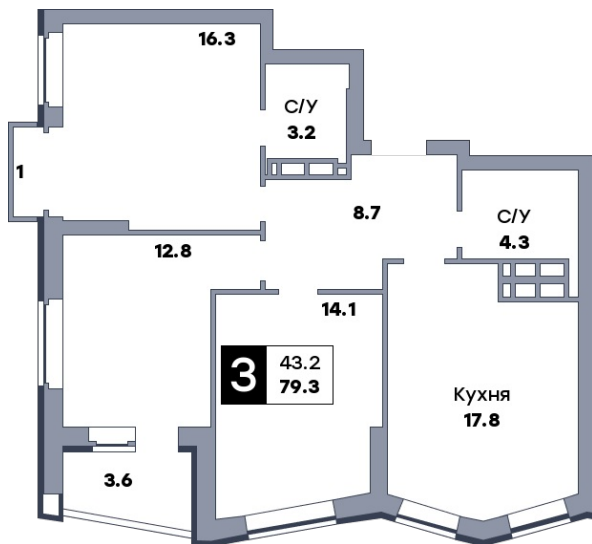

3 комнатная квартира, №714

ЖК «Движение» | ул. Вольская | Секция 4 | этаж 15 | Срок сдачи: IV квартал 2029

Вид во двор

 ул. Средне-Садовая
 На плане

Вид из окна

| | |
|------------|---------------------|
| Площадь | |
| Общая | 79.3 м ² |
| Кухни | 17.8 м ² |
| Комната №1 | 14.1 м ² |
| Комната №2 | 12.8 м ² |
| Комната №3 | 16.3 м ² |

Особенности планировки
 Витражное остекление

от 11 815 700 ₽

| | |
|------------------------|--------------|
| Цена за м ² | от 149 000 ₽ |
| В ипотеку / мес. | от 22 839 ₽ |

Застройщик
 ООО «Специализированный застройщик «ДОНСТРОЙ»
 Информация действительна на 30.04.2026 г.