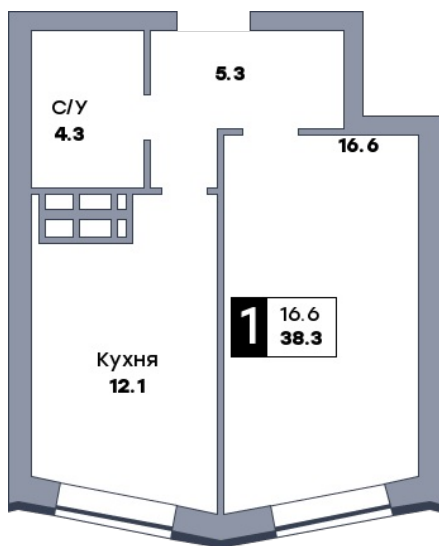

# 1 комнатная квартира, №711

ЖК «Движение» | Секция 4 | этаж 15 | Срок сдачи: IV квартал 2029

Планировка

Вид во двор

ул. Средне-Садовая

На плане

Вид из окна

Площадь	
Общая	38.3 м <sup>2</sup>
Кухни	12.1 м <sup>2</sup>
Комната №1	16.6 м <sup>2</sup>