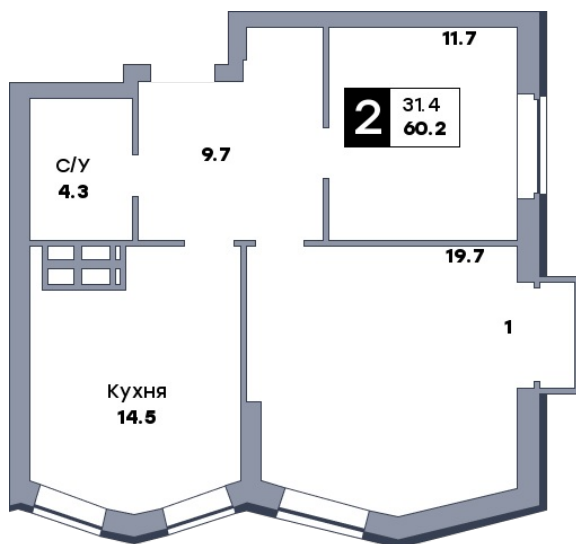

2 комнатная квартира, №709

ЖК «Движение» | ул. Вольская | Секция 4 | этаж 15 | Срок сдачи: IV квартал 2029

Планировка

Вид во двор

ул. Средне-Садовая
На плане

Вид из окна

Площадь

Общая	60.2 м ²
Кухни	14.5 м ²
Комната №1	11.7 м ²
Комната №2	19.7 м ²