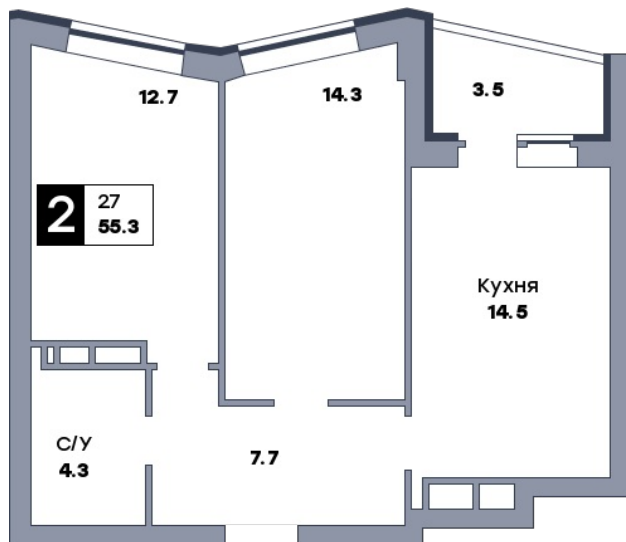

## 2 комнатная квартира, №706

ЖК «Движение» | ул. Вольская | Секция 4 | этаж 14 | Срок сдачи: IV квартал 2029

Планировка

Вид во двор

ул. Средне-Садовая  
На плане

Вид из окна

Площадь	
Общая	55.3 м <sup>2</sup>
Кухни	14.5 м <sup>2</sup>
Комната №1	12.7 м <sup>2</sup>
Комната №2	14.3 м <sup>2</sup>