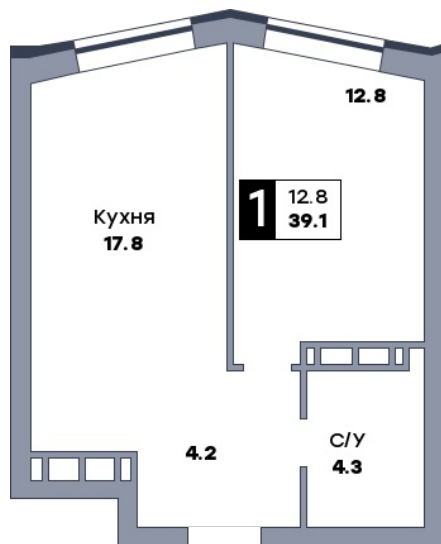

1 комнатная квартира, №697

ЖК «Движение» | Секция 4 | этаж 14 | Срок сдачи: IV квартал 2029

Планировка

Вид во двор

ул. Средне-Садовая

На плане

Вид из окна

Площадь

Общая 39.1 м²Кухни 17.8 м²Комната №1 12.8 м²

Стоимость

от 6 138 700 ₽Цена за м² от 157 000 ₽

В ипотеку / мес. от 11 866 ₽

Застройщик
ООО «Специализированный застройщик «ДОНСТРОЙ»
Информация действительна на 25.02.2026 г.