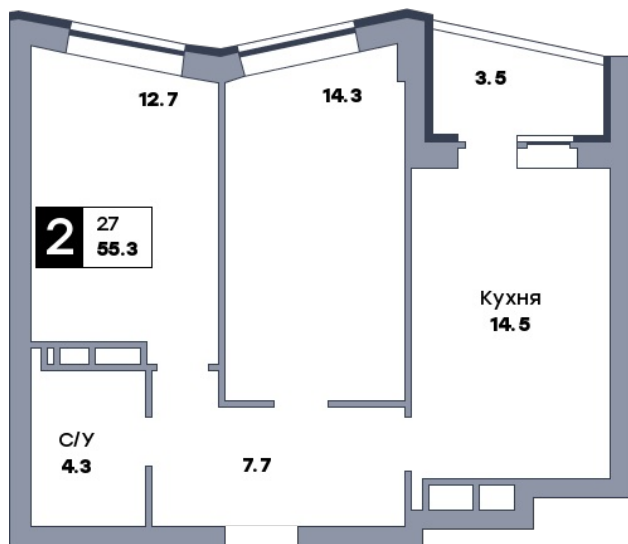

## 2 комнатная квартира, №696

ЖК «Движение» | Секция 4 | этаж 13 | Срок сдачи: IV квартал 2029

Планировка

Вид во двор

ул. Средне-Садовая

На плане

Вид из окна

Площадь

Общая 55.3 м<sup>2</sup>

Кухни 14.5 м<sup>2</sup>

Комната №1 12.7 м<sup>2</sup>

Комната №2 14.3 м<sup>2</sup>

Стоимость

**от 8 239 700 Р**

Цена за м<sup>2</sup> от 149 000 Р

В ипотеку / мес. от 15 927 Р