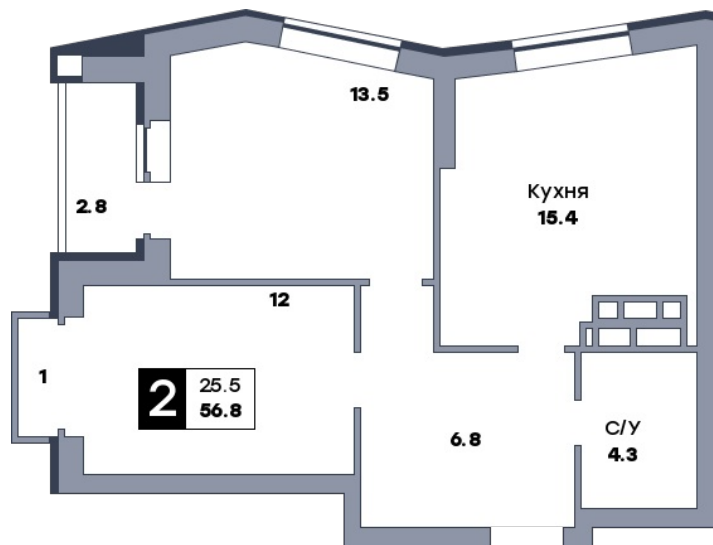

2 комнатная квартира, №695

ЖК «Движение» | Секция 4 | этаж 13 | Срок сдачи: IV квартал 2029

Планировка

Вид во двор

ул. Средне-Садовая

На плане

Вид из окна

Площадь

Общая	56.8 м ²
Кухни	15.4 м ²
Комната №1	12 м ²
Комната №2	13.5 м ²

Особенности планировки

Витражное остекление

Стоимость

от 8 576 800 ₽

Цена за м² от 151 000 ₽

В ипотеку / мес. от 16 578 ₽

Застройщик