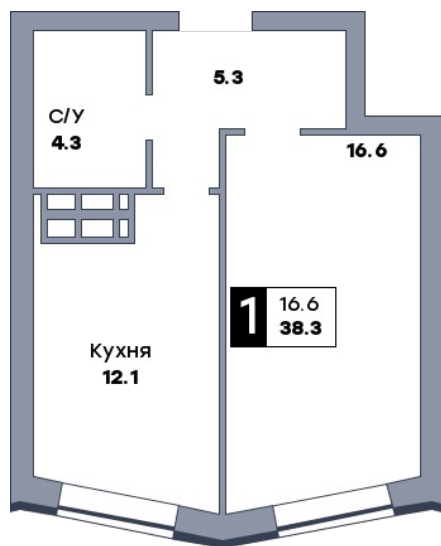

1 комнатная квартира, №691

ЖК «Движение» | ул. Вольская | Секция 4 | этаж 13 | Срок сдачи: IV квартал 2029

Планировка

Вид во двор

ул. Средне-Садовая
На плане

Вид из окна

Площадь	
Общая	38.3 м ²
Кухни	12.1 м ²
Комната №1	16.6 м ²