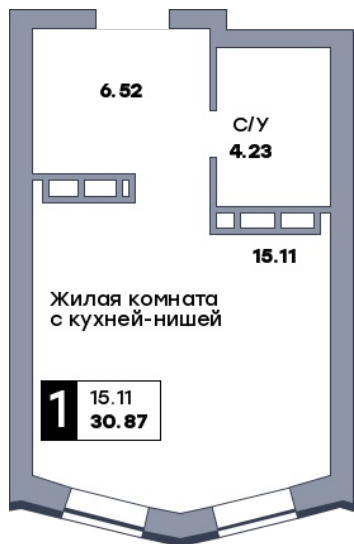

# 1 комнатная квартира, №690

ЖК «Движение» | ул. Вольская | Секция 4 | этаж 13 | Срок сдачи: IV квартал 2029

Планировка

Вид во двор

ул. Средне-Садовая  
На плане

Вид из окна

Площадь	
Общая	30.87 м <sup>2</sup>
Кухни	5.01 м <sup>2</sup>
Комната №1	15.11 м <sup>2</sup>