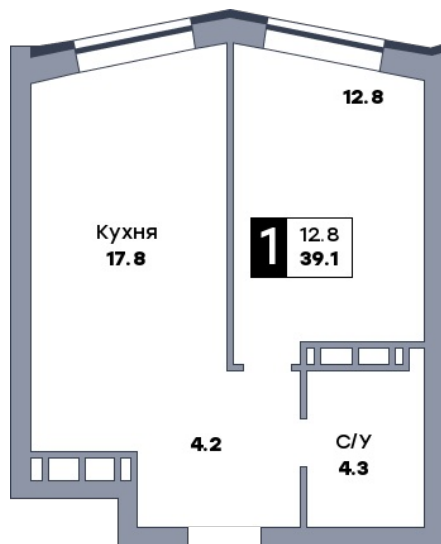

1 комнатная квартира, №687

ЖК «Движение» | Секция 4 | этаж 13 | Срок сдачи: IV квартал 2029

Планировка

Вид во двор

ул. Средне-Садовая

На плане

Вид из окна

Площадь

Общая 39.1 м²Кухни 17.8 м²Комната №1 12.8 м²

Стоимость

от 6 138 700 ₽Цена за м² от 157 000 ₽

В ипотеку / мес. от 11 866 ₽

Застройщик
ООО «Специализированный застройщик «ДОНСТРОЙ»
Информация действительна на 08.03.2026 г.