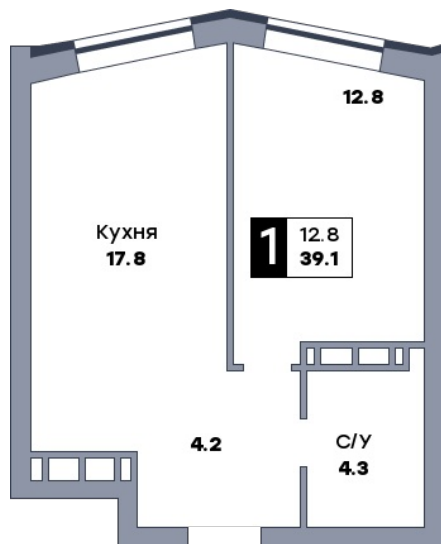

1 комнатная квартира, №687

ЖК «Движение» | Секция 4 | этаж 13 | Срок сдачи: IV квартал 2029

Планировка

Вид во двор

ул. Средне-Садовая

На плане

Вид из окна

Площадь

Общая 39.1 м²Кухни 17.8 м²Комната №1 12.8 м²

Стоимость

от 6 138 700 ₽Цена за м² от 157 000 ₽

В ипотеку / мес. от 11 866 ₽

Застройщик
ООО «Специализированный застройщик «ДОНСТРОЙ»
Информация действительна на 25.02.2026 г.