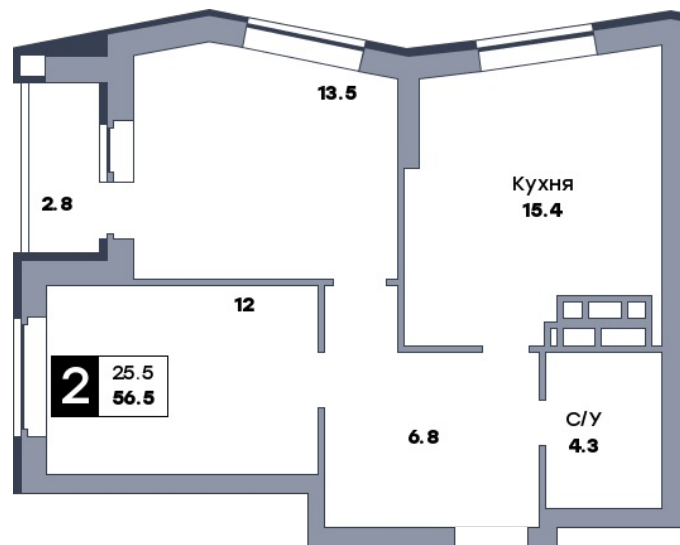

2 комнатная квартира, №685

ЖК «Движение» | Секция 4 | этаж 12 | Срок сдачи: IV квартал 2029

Планировка

Вид во двор

ул. Средне-Садовая

На плане

Вид из окна

Площадь

Общая 56.5 м²

Кухни 15.4 м²

Комната №1 12 м²

Комната №2 13.5 м²

Особенности планировки

Витражное остекление

Стоимость

от 8 531 500 ₽