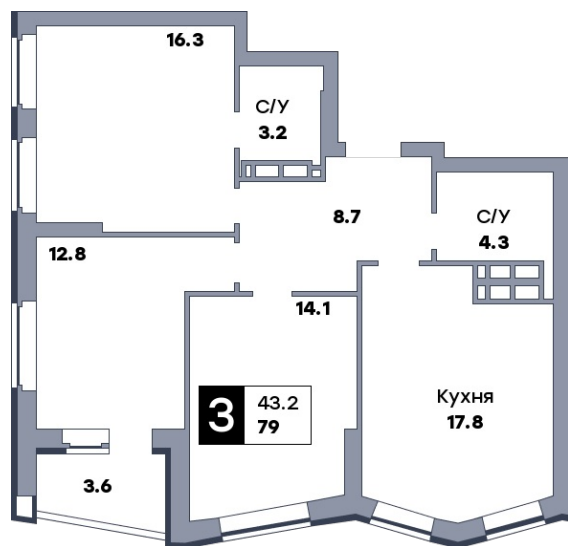

# 3 комнатная квартира, №684

ЖК «Движение» | ул. Вольская | Секция 4 | этаж 12 | Срок сдачи: IV квартал 2029

Планировка

Вид во двор

ул. Средне-Садовая  
На плане

Вид из окна

Площадь	
Общая	79 м <sup>2</sup>
Кухни	17.8 м <sup>2</sup>
Комната №1	14.1 м <sup>2</sup>
Комната №2	12.8 м <sup>2</sup>
Комната №3	16.3 м <sup>2</sup>

Особенности планировки  
Витражное остекление

**от 11 771 000 ₽**

Цена за м <sup>2</sup>	от 149 000 ₽
В ипотеку / мес.	от 22 752 ₽

Застройщик  
 ООО «Специализированный застройщик «ДОНСТРОЙ»  
 Информация действительна на 18.04.2026 г.