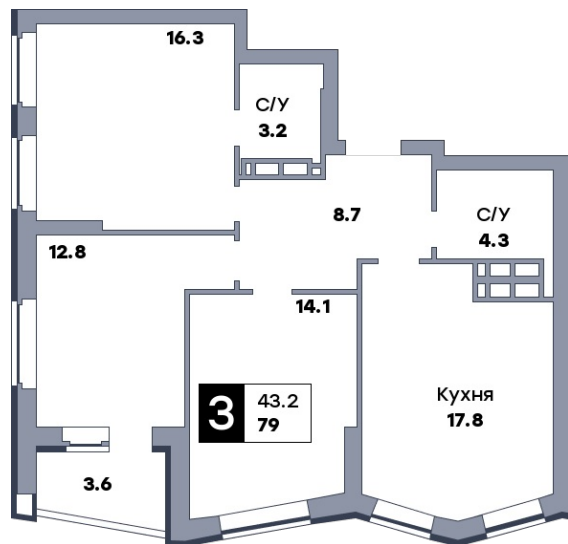

3 комнатная квартира, №684

ЖК «Движение» | ул. Вольская | Секция 4 | этаж 12 | Срок сдачи: IV квартал 2029

Вид во двор

 ул. Средне-Садовая
 На плане

Вид из окна

Площадь	
Общая	79 м ²
Кухни	17.8 м ²
Комната №1	14.1 м ²
Комната №2	12.8 м ²
Комната №3	16.3 м ²

Особенности планировки
 Витражное остекление

от 11 771 000 ₽

Цена за м ²	от 149 000 ₽
В ипотеку / мес.	от 22 752 ₽

Застройщик
 ООО «Специализированный застройщик «ДОНСТРОЙ»
 Информация действительна на 22.04.2026 г.