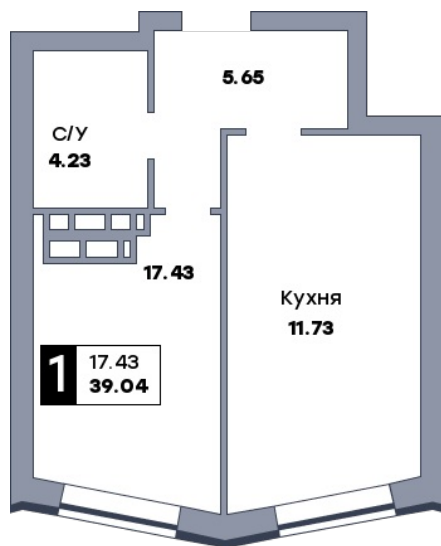

# 1 комнатная квартира, №683

ЖК «Движение» | ул. Вольская | Секция 4 | этаж 12 | Срок сдачи: IV квартал 2029

Планировка

Вид во двор

ул. Средне-Садовая  
На плане

Вид из окна

Площадь

Общая 39.04 м<sup>2</sup>

Кухни 11.73 м<sup>2</sup>

Комната №1 17.43 м<sup>2</sup>

**от 6 246 400 Р**

Цена за м<sup>2</sup> от 160 000 Р

В ипотеку / мес. от 12 074 Р

Застройщик  
ООО «Специализированный застройщик «ДОНСТРОЙ»  
Информация действительна на 24.06.2026 г.