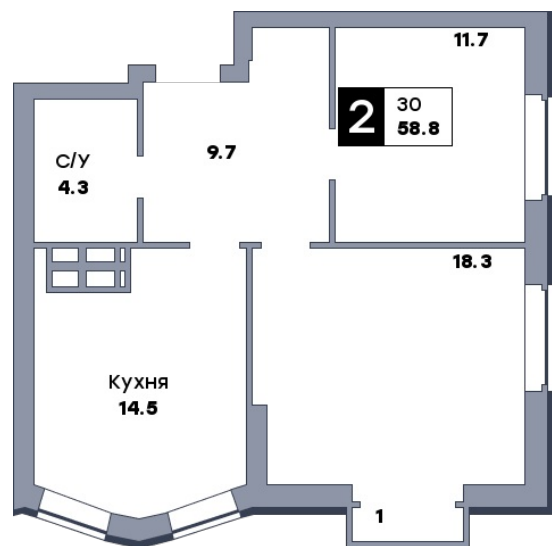

## 2 комнатная квартира, №679

ЖК «Движение» | ул. Вольская | Секция 4 | этаж 12 | Срок сдачи: IV квартал 2029

Планировка

Вид во двор

ул. Средне-Садовая  
На плане

Вид из окна

Площадь

Общая	58.8 м <sup>2</sup>
Кухни	14.5 м <sup>2</sup>
Комната №1	11.7 м <sup>2</sup>
Комната №2	18.3 м <sup>2</sup>