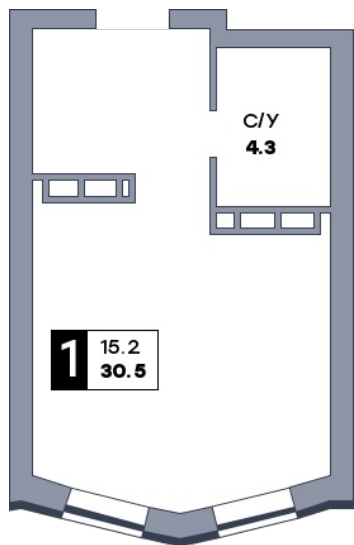

# 1 комнатная квартира, №670

ЖК «Движение» | ул. Вольская | Секция 4 | этаж 11 | Срок сдачи: IV квартал 2029

Планировка

Вид во двор

ул. Средне-Садовая  
На плане

Вид из окна

Площадь

Общая 30.5 м<sup>2</sup>