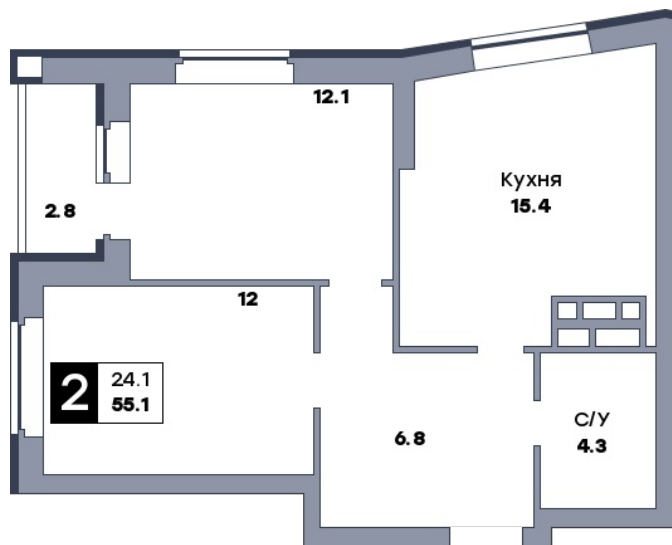

2 комнатная квартира, №665

ЖК «Движение» | Секция 4 | этаж 10 | Срок сдачи: IV квартал 2029

Планировка

Вид во двор

ул. Средне-Садовая

На плане

Вид из окна

Площадь

Общая	55.1 м ²
Кухни	15.4 м ²
Комната №1	12 м ²
Комната №2	12.1 м ²

Особенности планировки

Витражное остекление

Стоимость

от 7 879 300 ₽

Цена за м² от 143 000 ₽

В ипотеку / мес. от 15 230 ₽

Застройщик