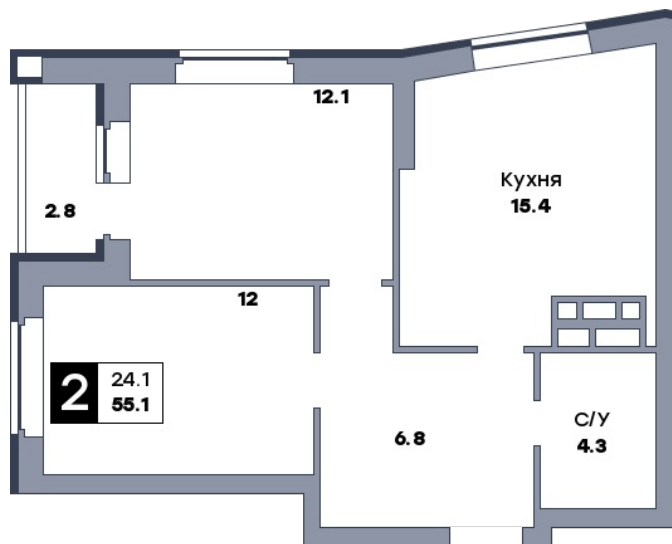

2 комнатная квартира, №665

ЖК «Движение» | ул. Вольская | Секция 4 | этаж 10 | Срок сдачи: IV квартал 2029

Планировка

Вид во двор

ул. Средне-Садовая
На плане

Вид из окна

Площадь

Общая	55.1 м ²
Кухни	15.4 м ²
Комната №1	12 м ²
Комната №2	12.1 м ²

Особенности планировки

Витражное остекление

от 7 879 300 ₹

Цена за м ²	от 143 000 ₹
В ипотеку / мес.	от 15 230 ₹

Застройщик

ООО «Специализированный застройщик «ДОНСТРОЙ»

Информация действительна на 15.04.2026 г.