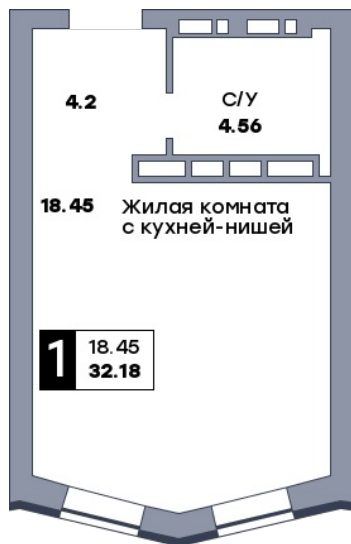

1 комнатная квартира, №662

ЖК «Движение» | ул. Вольская | Секция 4 | этаж 10 | Срок сдачи: IV квартал 2029

Планировка

Вид во двор

ул. Средне-Садовая
На плане

Вид из окна

Площадь

Общая 32.18 м²Кухни 4.97 м²Комната №1 18.45 м²

Особенности планировки

Витражное остекление

от 5 213 160 ₽Цена за м² от 162 000 ₽

В ипотеку / мес. от 10 077 ₽

Застройщик
ООО «Специализированный застройщик «ДОНСТРОЙ»
Информация действительна на 24.06.2026 г.