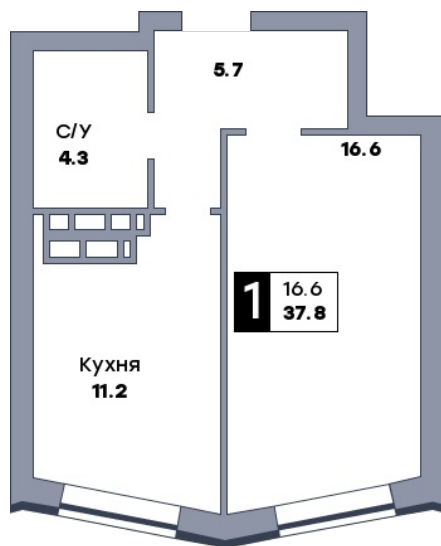

# 1 комнатная квартира, №653

ЖК «Движение» | ул. Вольская | Секция 4 | этаж 9 | Срок сдачи: IV квартал 2029

Планировка

Вид во двор

ул. Средне-Садовая  
На плане

Вид из окна

Площадь	
Общая	37.8 м <sup>2</sup>
Кухни	11.2 м <sup>2</sup>
Комната №1	16.6 м <sup>2</sup>