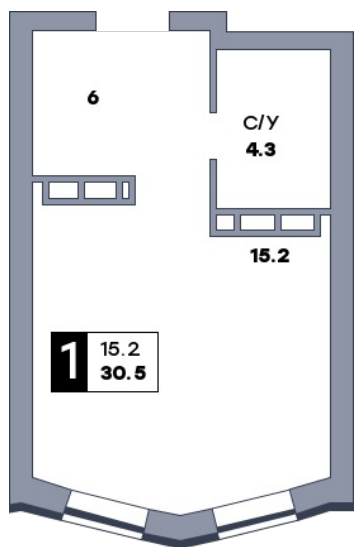

# 1 комнатная квартира, №650

ЖК «Движение» | Секция 4 | этаж 9 | Срок сдачи: IV квартал 2029

Планировка

Вид во двор

ул. Средне-Садовая

На плане

Вид из окна

Площадь

Общая 30.5 м<sup>2</sup>

Кухни 5 м<sup>2</sup>

Комната №1 15.2 м<sup>2</sup>

Стоимость

**от 4 331 000 ₽**

Цена за м<sup>2</sup> от 142 000 ₽

В ипотеку / мес. от 8 363 ₽

Застройщик  
 ООО «Специализированный застройщик «ДОНСТРОЙ»  
 Информация действительна на 31.08.2025 г.