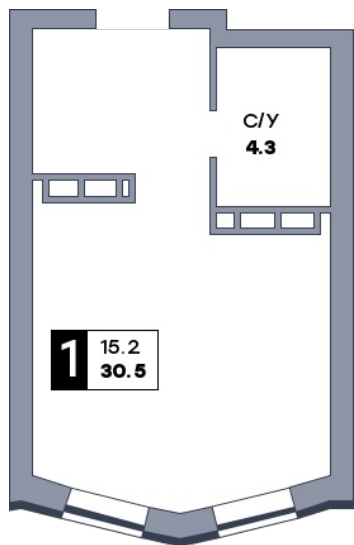

1 комнатная квартира, №650

ЖК «Движение» | ул. Вольская | Секция 4 | этаж 9 | Срок сдачи: IV квартал 2029

Планировка

Вид во двор

ул. Средне-Садовая
На плане

Вид из окна

Площадь

Общая 30.5 м²