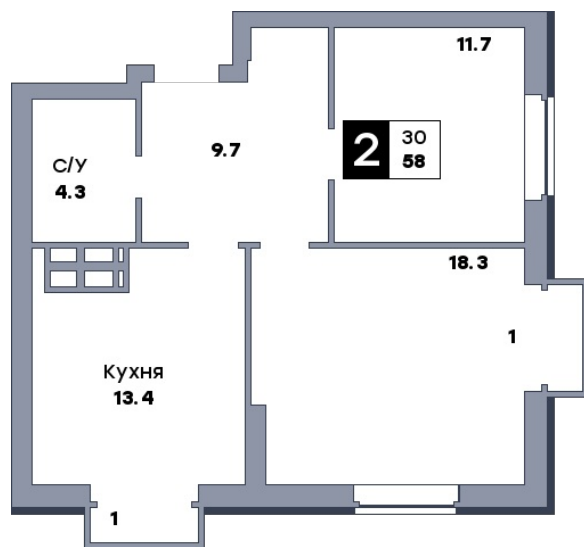

2 комнатная квартира, №649

ЖК «Движение» | Секция 4 | этаж 9 | Срок сдачи: IV квартал 2029

Планировка

Вид во двор

ул. Средне-Садовая

На плане

Вид из окна

Площадь

Общая 58 м²Кухни 13.4 м²Комната №1 11.7 м²Комната №2 18.3 м²

Стоимость

от 8 294 000 ₽Цена за м² от 143 000 ₽

В ипотеку / мес. от 16 032 ₽

Застройщик

ООО «Специализированный застройщик «ДОНСТРОЙ»

Информация действительна на 06.03.2026 г.