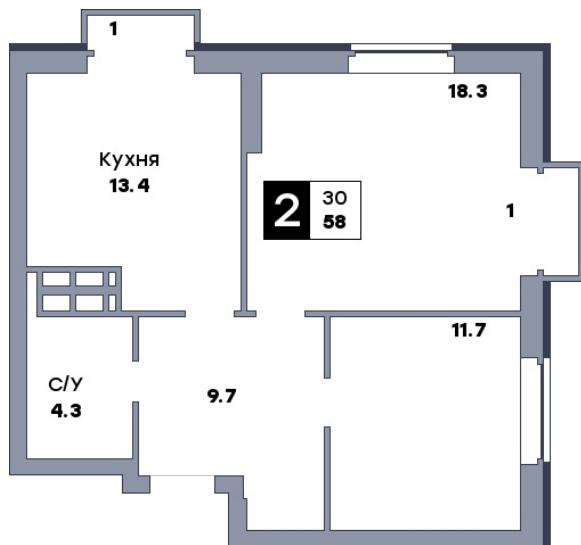

## 2 комнатная квартира, №648

ЖК «Движение» | Секция 4 | этаж 9 | Срок сдачи: IV квартал 2029

Планировка

Вид во двор

ул. Средне-Садовая

На плане

Вид из окна

Площадь

Общая 58 м<sup>2</sup>

Кухни 13.4 м<sup>2</sup>

Комната №1 18.3 м<sup>2</sup>

Комната №2 11.7 м<sup>2</sup>

Стоимость

**от 8 294 000 ₽**

Цена за м<sup>2</sup> от 143 000 ₽

В ипотеку / мес. от 16 032 ₽