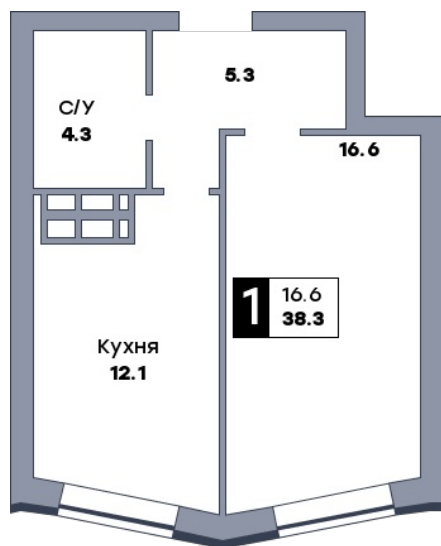

1 комнатная квартира, №641

ЖК «Движение» | ул. Вольская | Секция 4 | этаж 8 | Срок сдачи: IV квартал 2029

Планировка

Вид во двор

ул. Средне-Садовая
На плане

Вид из окна

Площадь	
Общая	38.3 м ²
Кухни	12.1 м ²
Комната №1	16.6 м ²