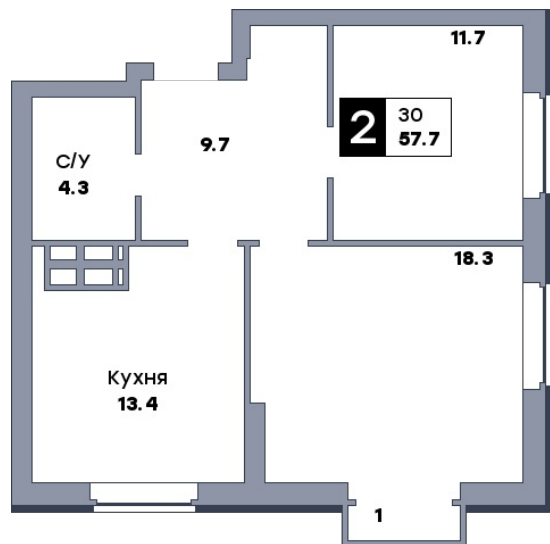

2 комнатная квартира, №639

ЖК «Движение» | Секция 4 | этаж 8 | Срок сдачи: IV квартал 2029

Планировка

Вид во двор

ул. Средне-Садовая

На плане

Вид из окна

Площадь

Общая 57.7 м²

Кухни 13.4 м²

Комната №1 11.7 м²

Комната №2 18.3 м²

Стоимость

от 8 251 100 Р

Цена за м² от 143 000 Р

В ипотеку / мес. от 15 949 Р