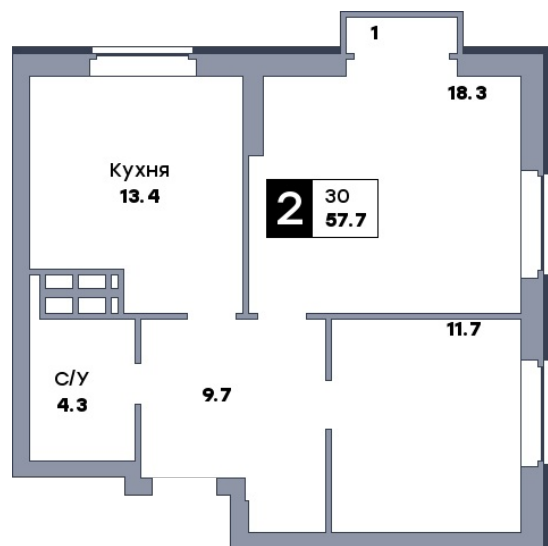

2 комнатная квартира, №638

ЖК «Движение» | Секция 4 | этаж 8 | Срок сдачи: IV квартал 2029

Планировка

Вид во двор

ул. Средне-Садовая

На плане

Вид из окна

Площадь

Общая 57.7 м²

Кухни 13.4 м²

Комната №1 18.3 м²

Комната №2 11.7 м²

Стоимость

от 8 251 100 Р

Цена за м² от 143 000 Р

В ипотеку / мес. от 15 949 Р