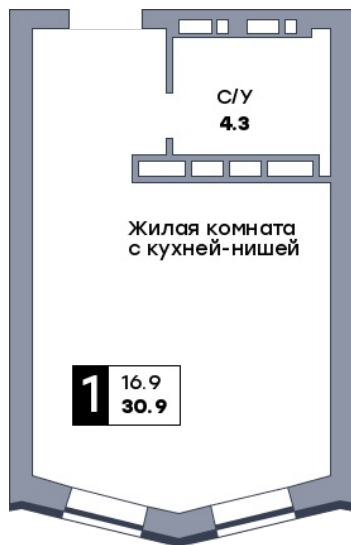

1 комнатная квартира, №632

ЖК «Движение» | Секция 4 | этаж 7 | Срок сдачи: IV квартал 2029

Планировка

Вид во двор

ул. Средне-Садовая

На плане

Вид из окна

Площадь

Общая 30.9 м²

Кухни 5 м²

Стоимость

от 5 005 800 ₽

Цена за м² от 162 000 ₽

В ипотеку / мес. от 9 676 ₽

Застройщик
ООО «Специализированный застройщик «ДОНСТРОЙ»
Информация действительна на 06.03.2026 г.