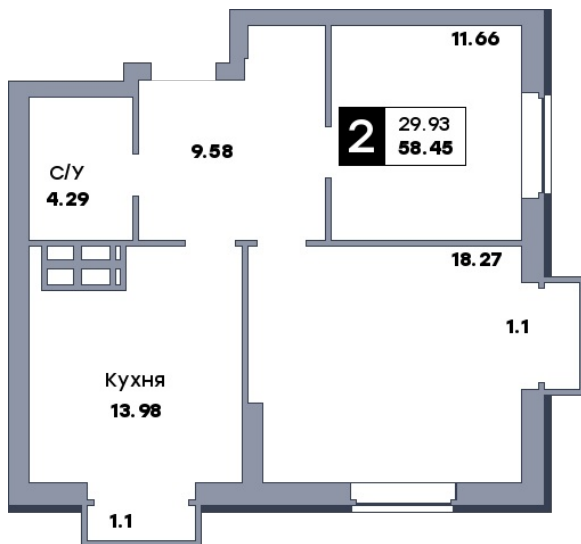

2 комнатная квартира, №629

ЖК «Движение» | ул. Вольская | Секция 4 | этаж 7 | Срок сдачи: IV квартал 2029

Планировка

Вид во двор

ул. Средне-Садовая
На плане

Вид из окна

Площадь

Общая	58.45 м ²
Кухни	13.98 м ²
Комната №1	11.66 м ²
Комната №2	18.27 м ²