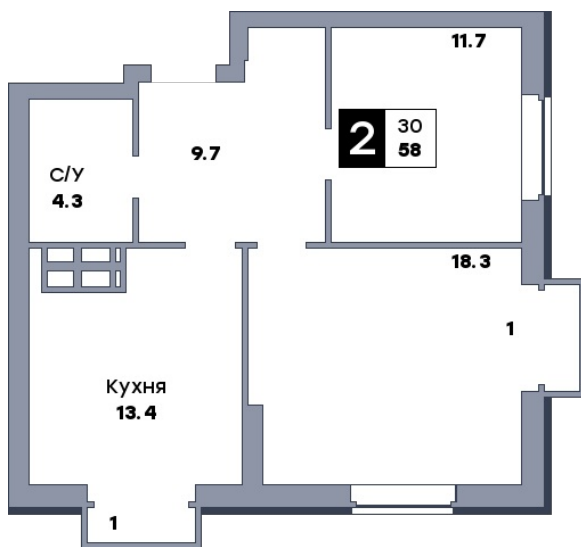

## 2 комнатная квартира, №629

ЖК «Движение» | Секция 4 | этаж 7 | Срок сдачи: IV квартал 2029

Планировка

Вид во двор

ул. Средне-Садовая

На плане

Вид из окна

Площадь

Общая 58 м<sup>2</sup>Кухни 13.4 м<sup>2</sup>Комната №1 11.7 м<sup>2</sup>Комната №2 18.3 м<sup>2</sup>

Стоимость

**от 8 294 000 ₽**Цена за м<sup>2</sup> от 143 000 ₽

В ипотеку / мес. от 16 032 ₽

Застройщик